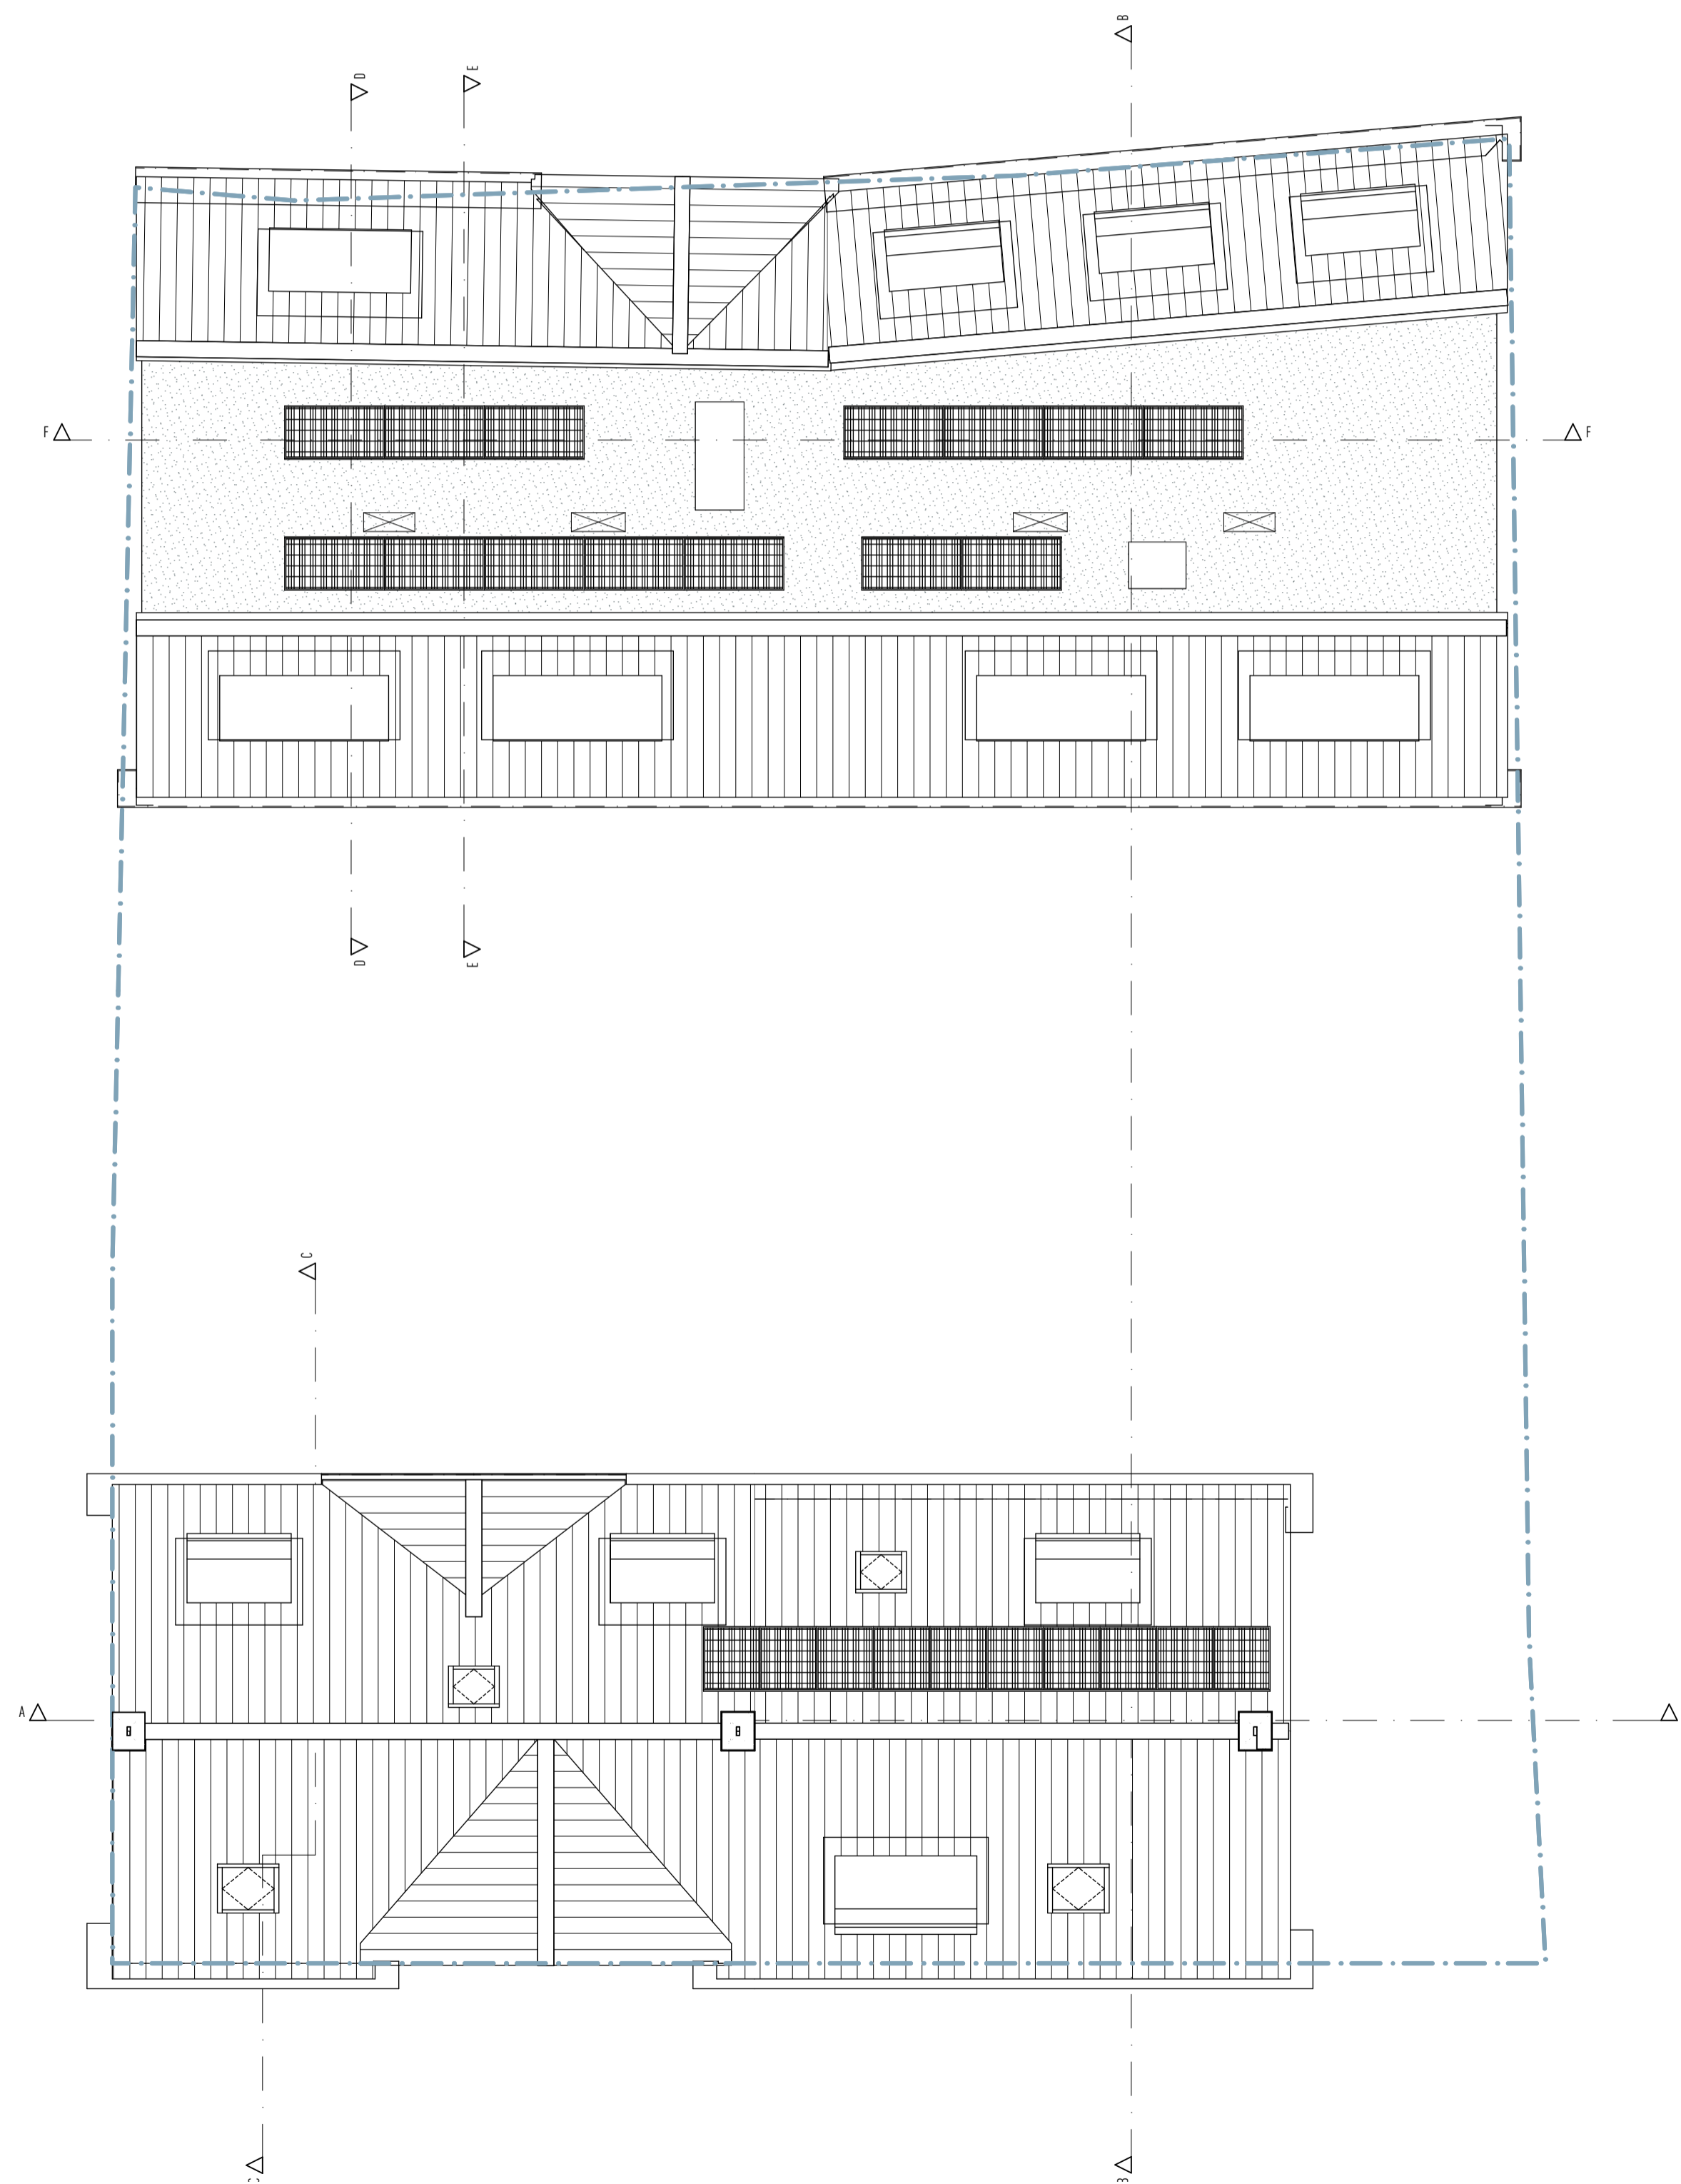

Dak overzicht

DEFINITIEF ONTWERP

ALLE MAATVOERING IN HET WERK TE CONTROLEREN

493.D0.03

1:100
13.09.2021

A: 16.09.2021 D: E: G:
B: 19.10.2021 F: H:
C: I:

studio
412

creatieve broedplaats voor
architectuur en techniek

Essestraat 1 5616 LG Eindhoven
040-7877721 www.studio412.nl info@studio412.nl